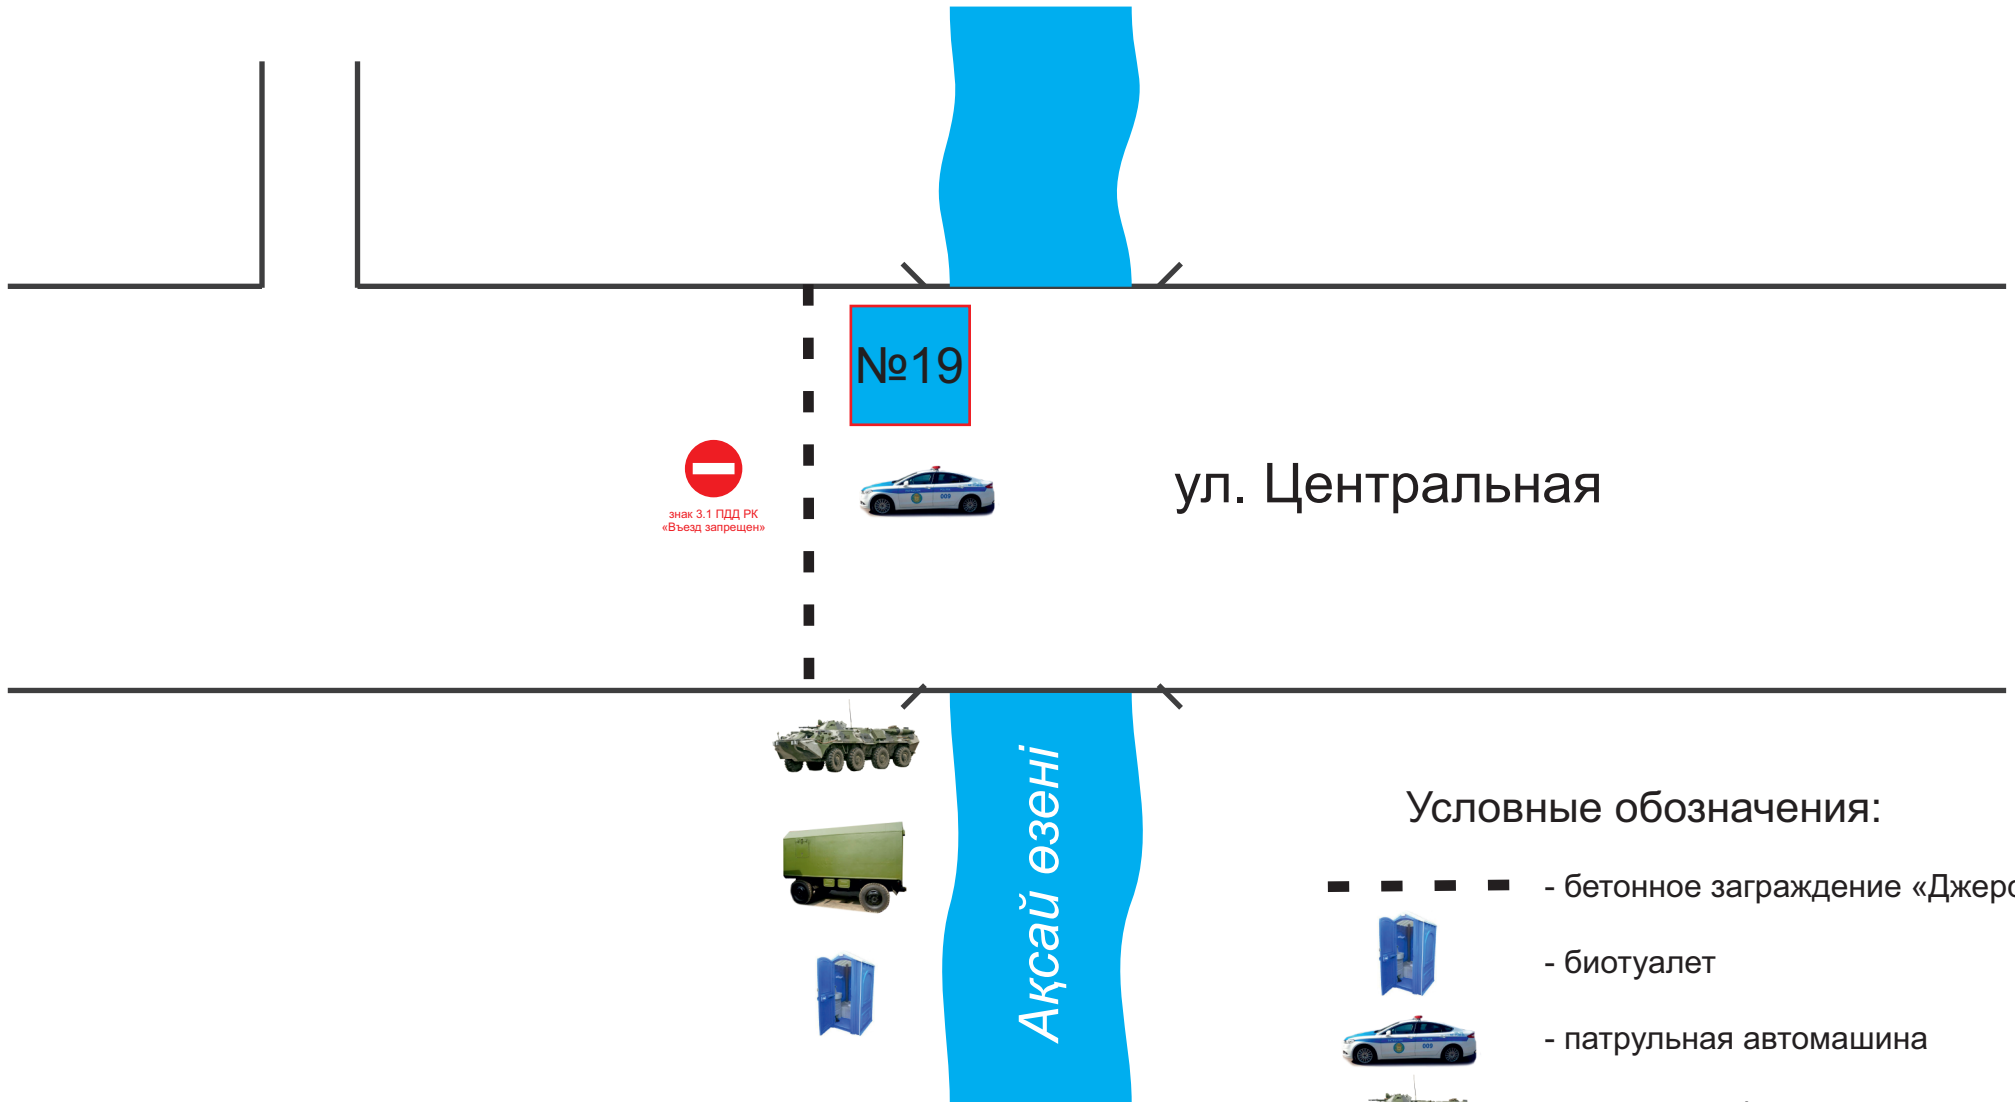

- биотуалет

- патрульная автомашина

- БТР Мин. обороны РК

- Кунг

Пост №19

З В

Абайские дачи - уг. ул. Центральная

Условные обозначения: