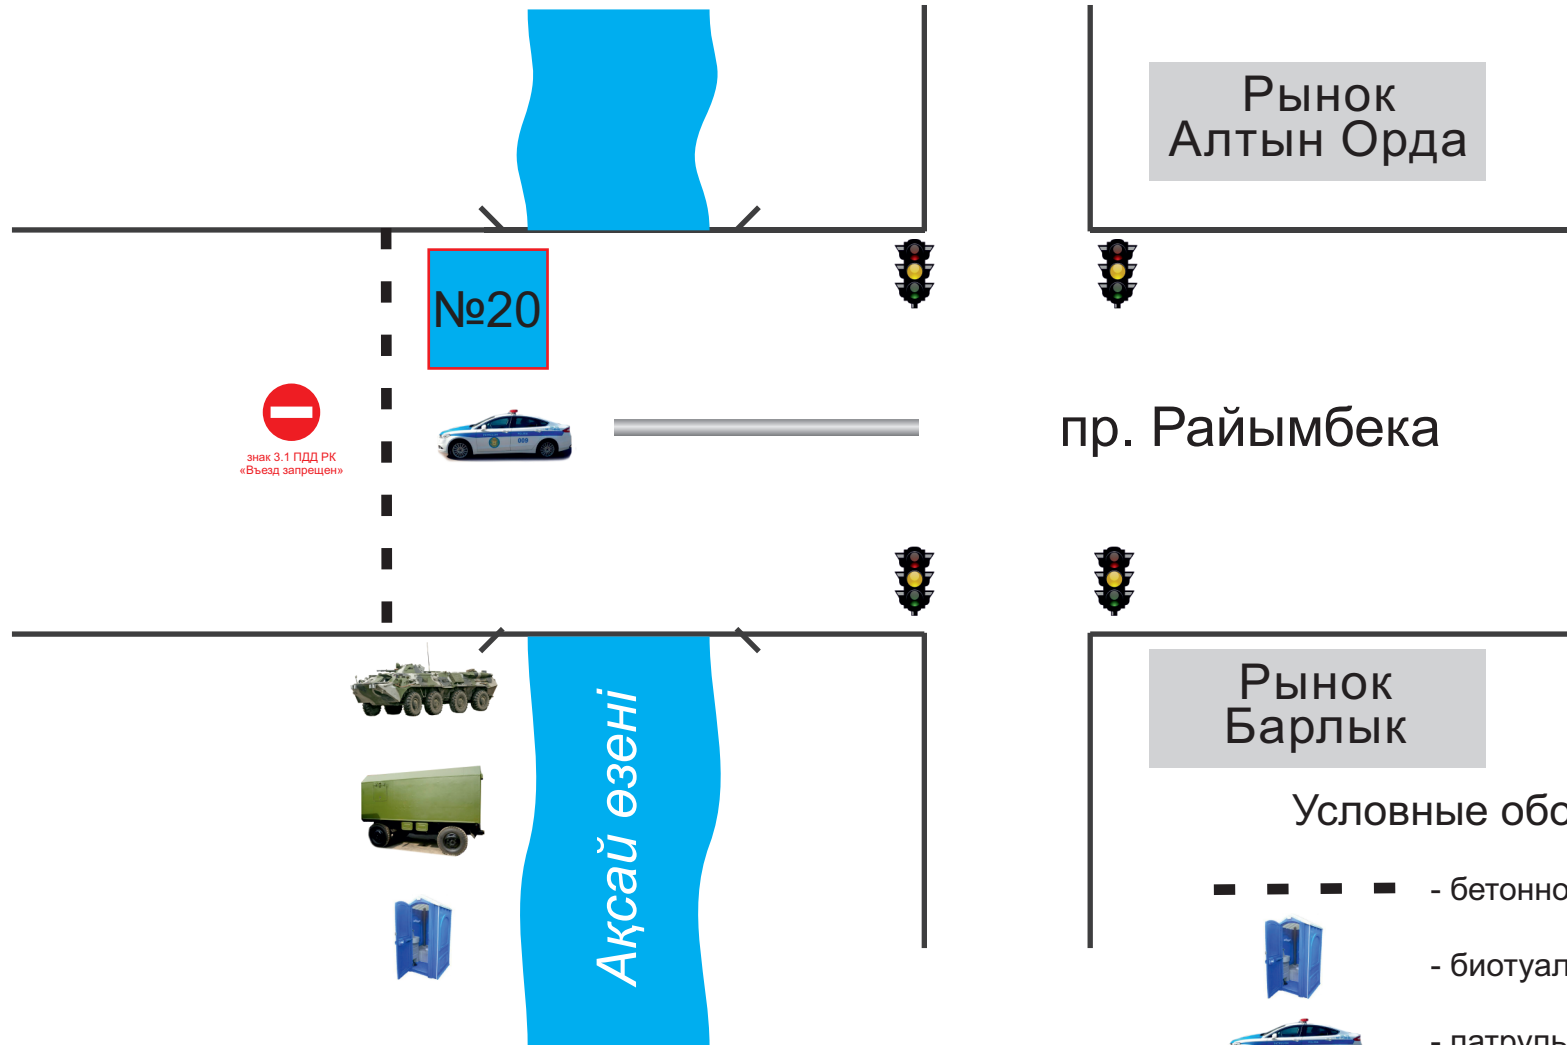

Пост №20

3 В

пр. Райымбека светофор рынка «Барлык»

пр. Райымбека

Рынок Барлык

Условные обозначения:

- бетонное ограждение «Джерси»
- биотуалет
- патрульная автомашина
- БТР Мин. обороны РК
- Кунг